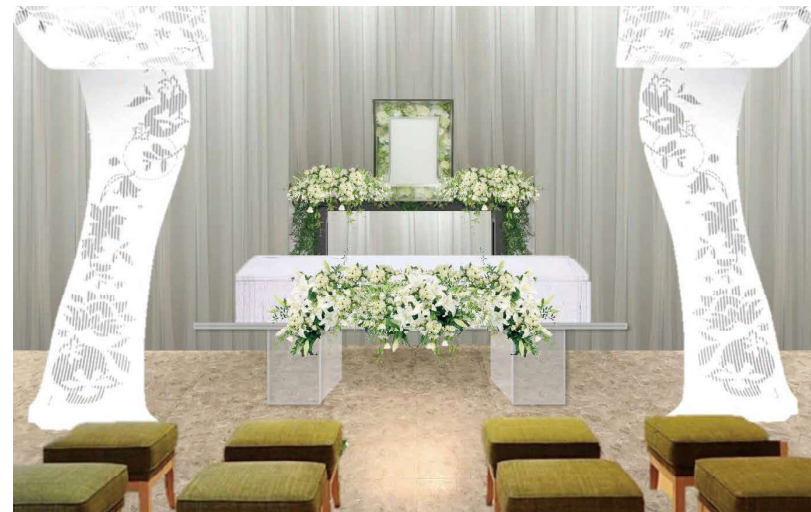

A タイプ 一般価格 840,000円 / 会員価格 672,000円

B タイプ 一般価格 740,000円 / 会員価格 592,000円

Pink タイプ

White & Green タイプ

C タイプ 一般価格 590,000円 / 会員価格 472,000円

D タイプ 一般価格 540,000円 / 会員価格 432,000円