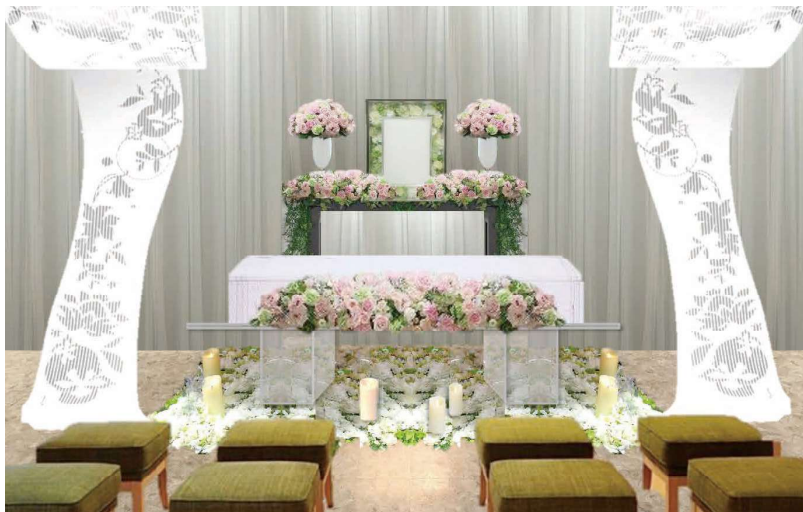

A タイプ 一般価格 840,000円 / 会員価格 672,000円

B タイプ 一般価格 740,000円 / 会員価格 592,000円

Pink タイプ

White & Green タイプ

C タイプ 一般価格 590,000円 / 会員価格 472,000円

D タイプ 一般価格 540,000円 / 会員価格 432,000円